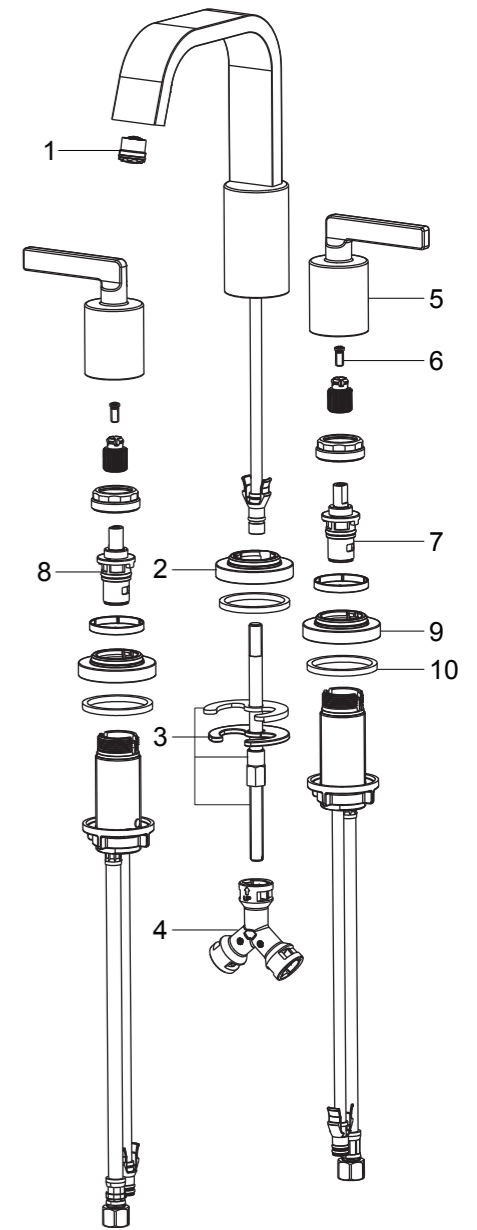

Ruban pour tuyau

Cinta selladora para rosca

Groove joint pliers

Pince multiprise

Pinzas ajustables

SAFETY TIPS

- If you use soldering for the installation of the faucet, the seats, cartridges and washers will have to be removed before using flame. Otherwise, warranty will be void on those parts.
- Cover your drain to avoid losing parts.
- 0°C~55°C.

CONSIGNES DE SÉCURITÉ

- Si vous posez le robinet par brasage, il est essentiel de retirer les sièges, les cartouches et les rondelles avant d'appliquer la flamme, faute de quoi la garantie sur ces pièces sera annulée.
- Couvrez le drain pour ne pas perdre des pièces.
- 0°C~55°C.

CONSEJOS DE SEGURIDAD

- En el caso de utilizar soldadura para instalar el grifo, remueva los asientos, cartuchos y arandelas antes de usar la llama. De lo contrario, se anulará la garantía para esos componentes.
- Tape la boca del desagüe para prevenir la pérdida de piezas pequeñas.
- 0°C~55°C.

NO.	Description	Part No.
1	Aerator	5E0005200PL0
2	Base Plate	5N0064901CP/AP/HA/HBW/PSR0
3	Mounting Hardware	5Y0227100NT0
4	Tee Connector	5J0038800PL0
5	Handle	5C0078700CP/AP/HA/HBW/PSR0
6	Set Screw	5T0F0241NT
7	Cartridge Assembly-Cold	5D8003600PL0
8	Cartridge Assembly-Hot	5D8003500PL0
9	Flange	5N0064900CP/AP/HA/HBW/PSR0
10	Washer	5R4020400PL0