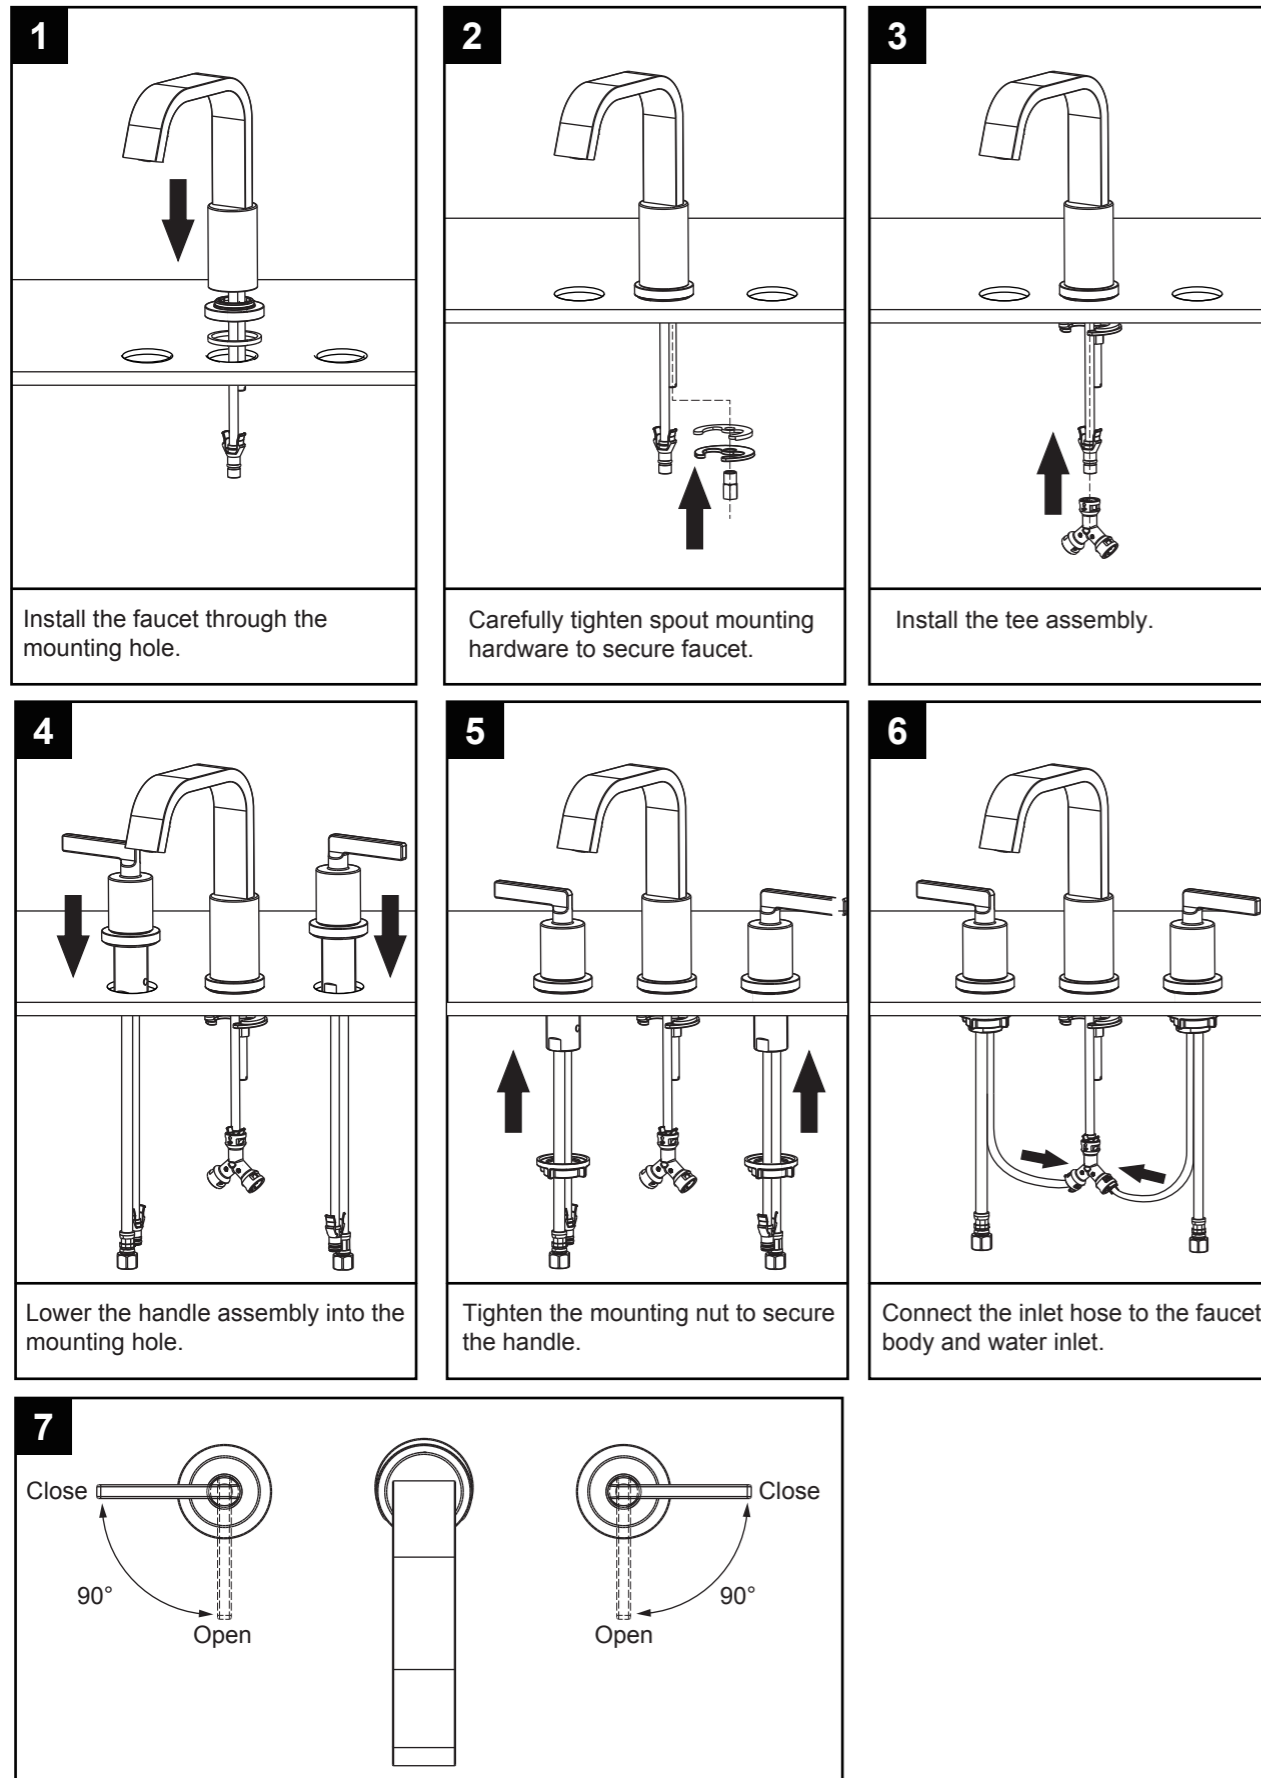

Ruban pour tuyau

Cinta selladora para rosca

Groove joint pliers

Pince multiprise

Pinzas ajustables

SAFETY TIPS

- If you use soldering for the installation of the faucet, the seats, cartridges and washers will have to be removed before using flame. Otherwise, warranty will be void on those parts.
- Cover your drain to avoid losing parts.
- 0°C~55°C.

CONSIGNES DE SÉCURITÉ

- Si vous posez le robinet par brasage, il est essentiel de retirer les sièges, les cartouches et les rondelles avant d'appliquer la flamme, faute de quoi la garantie sur ces pièces sera annulée.
- Couvrez le drain pour ne pas perdre des pièces.
- 0°C~55°C.

CONSEJOS DE SEGURIDAD

- En el caso de utilizar soldadura para instalar el grifo, remueva los asientos, cartuchos y arandelas antes de usar la llama. De lo contrario, se anulará la garantía para esos componentes.
- Tape la boca del desagüe para prevenir la pérdida de piezas pequeñas.
- 0°C~55°C.